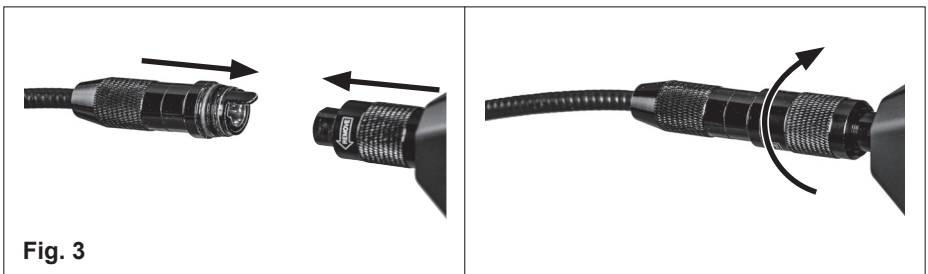

Fig. 5

REMS CamScope HD

Art.-Nr. 175400 R4

Betriebsanleitung REMS CamScope HD beachten!

Siehe auch www.rems.de → Downloads → Betriebsanleitungen → REMS CamScope HD

deu	Lieferumfang
eng	Supply format
fra	Conditionnement de livraison
ita	La fornitura comprende
spa	Volumen de suministro
nld	Leveringsomvang
swe	Leverans
nno	Leveranse
dan	Leveringen omfatter
fin	Toimitus
por	Entrega
pol	Zakres dostawy
ces	Rozsah dodávky
slk	Doručenie
hun	Szállítási terjedelem
hrv	Veličina isporuke
srp	Veličina isporuke
slv	Dostava
ron	Livrare
rus	Комплект поставки
ell	Παράδοση
tur	Teslimat kapsamı
bul	Доставка
lit	Paskirstymas
lav	Piegāde
est	Kättetoimetamine

REMS CamScope HD Set

Art.-Nr. 175400 R4

Kamera-Kabelsatz Color 8-1 180°/90°

Fig. 4