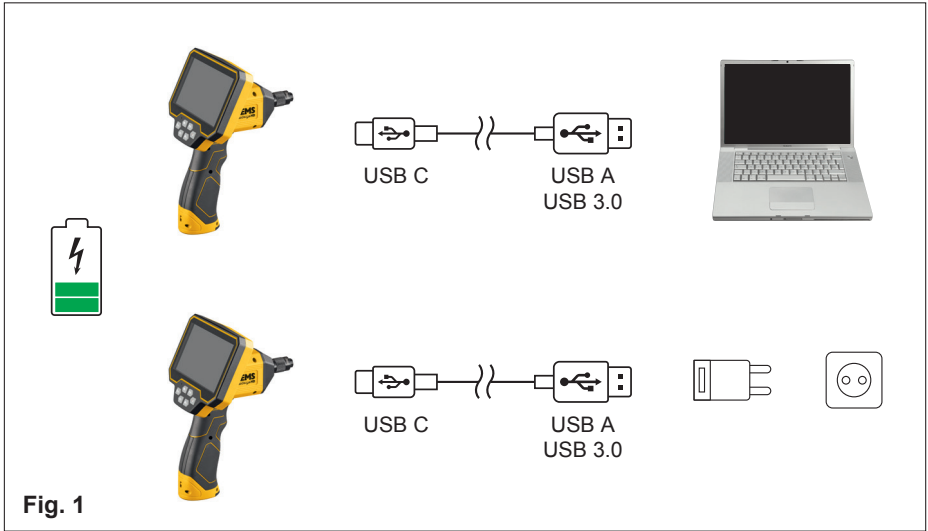

Fig. 5

REMS CamScope HD

Art.-Nr. 175400 R4

Betriebsanleitung REMS CamScope HD beachten!

Siehe auch www.rems.de → Downloads → Betriebsanleitungen → REMS CamScope HD

deu	Lieferumfang
eng	Supply format
fra	Conditionnement de livraison
ita	La fornitura comprende
spa	Volumen de suministro
nld	Leveringsomvang
swe	Leverans
nno	Leveranse
dan	Leveringen omfatter
fin	Toimitus
por	Entrega
pol	Zakres dostawy
ces	Rozsah dodávky
slk	Doručenie
hun	Szállítási terjedelem
hrv	Veličina isporuke
srp	Veličina isporuke
slv	Dostava
ron	Livrare
rus	Комплект поставки
ell	Παράδοση
tur	Teslimat kapsamı
bul	Доставка
lit	Paskirstymas
lav	Piegāde
est	Kättetoimetamine

REMS CamScope HD Set

Art.-Nr. 175400 R4

Kamera-Kabelsatz Color 8-1 180°/90°

Fig. 4